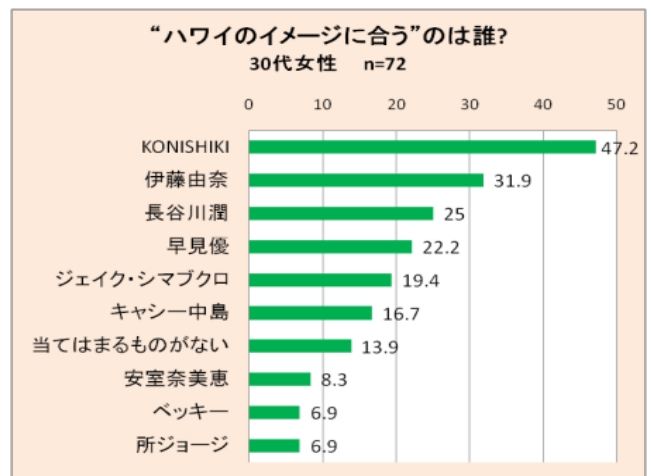

イメージに合うタレントは？

旅行先として高い人気のハワイについて、どんなイメージがあるか？ そのイメージに変化があるのか、といった点を見ているが、今回は、ハワイに縁があるタレント 22 名のうち、イメージに合うタレントは誰か？を尋ねた。

ラパンアジルの自主調査 **ハワイ・データを公開中**

<http://research-lapin.seesaa.net/>

調査実施日：2011年8月15日～8月16日

対象：20～59歳女性

Q1 あなたが「ハワイのイメージに合う」と感じるのは誰ですか？
（MA/23項目について、いくつでも回答可）

回答数：全国に在住する女性 289名（20代 n=72、30代 n=72、40代 n=72、50代 n=73）

■女性全体

1位「KONISHIKI」36%、2位「伊藤由奈」26.6%、「早見優」26.6%、4位「キャシー中島」24.9%、「長谷川潤」22.8%

◎「KONISHIKI」はハワイ出身力士として大関となり活躍、引退後は、ハワイアン・ソングやウクレレ、ハワイアン・ダイニングと幅広い活動で知られ、堂々1位。

■20代女性

◎同じ20代の「伊藤由奈」「長谷川潤」が他の年代より高い。

「伊藤由奈」 20代(43.1%)、30代(31.9%)
40代(22.2%)、50代(9.6%)

「長谷川潤」 20代(37.5%)、30代(25%)
40代(15.3%)、50代(13.7%)

■30代女性

◎子育て世代 30代は、NHK教育「にほんごであそぼ」のコンちゃんこと「KONISHIKI」が、他の年代より高い。

「KONISHIKI」 20代(36.1%)、30代(47.2%)
40代(36.1%)、50代(24.7%)

■40代女性

◎同じ40代の「早見優」が他の年代より高い。

「早見優」 20代(9.7%)、30代(22.2%)
40代(37.5%)、50代(37%)