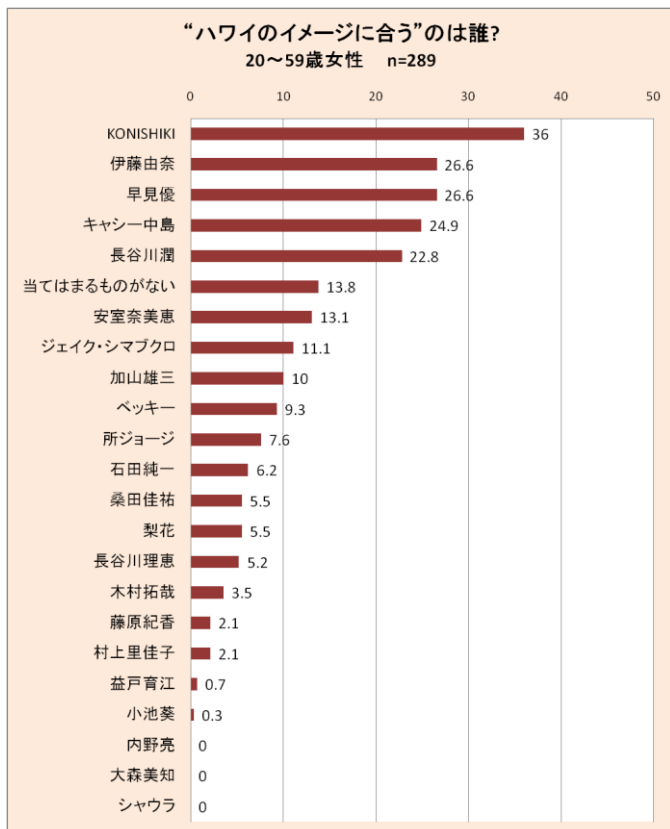

イメージに合うタレントは？

旅行先として高い人気のハワイについて、どんなイメージがあるか？ そのイメージに変化があるのか、といった点を見ているが、今回は、ハワイに縁があるタレント 22 名のうち、イメージに合うタレントは誰か？を尋ねた。

ラパンアジルの自主調査 **ハワイ・データを公開中**

<http://research-lapin.seesaa.net/>

調査実施日：2011年8月15日～8月16日

対象：20～59歳女性

Q1 あなたが「ハワイのイメージに合う」と感じるのは誰ですか？
（MA/23項目について、いくつでも回答可）

回答数：全国に在住する女性 289名（20代 n=72、30代 n=72、40代 n=72、50代 n=73）

■女性全体

1位「KONISHIKI」36%、2位「伊藤由奈」26.6%、「早見優」26.6%、4位「キャシー中島」24.9%、「長谷川潤」22.8%

◎「KONISHIKI」はハワイ出身力士として大関となり活躍、引退後は、ハワイアン・ソングやウクレレ、ハワイアン・ダイニングと幅広い活動で知られ、堂々1位。

■20代女性

◎同じ20代の「伊藤由奈」「長谷川潤」が他の年代より高い。

「伊藤由奈」 20代(43.1%)、30代(31.9%)
40代(22.2%)、50代(9.6%)

「長谷川潤」 20代(37.5%)、30代(25%)
40代(15.3%)、50代(13.7%)

■30代女性

◎子育て世代 30代は、NHK教育「にほんごであそぼ」のコンちゃんこと「KONISHIKI」が、他の年代より高い。

「KONISHIKI」 20代(36.1%)、30代(47.2%)
40代(36.1%)、50代(24.7%)