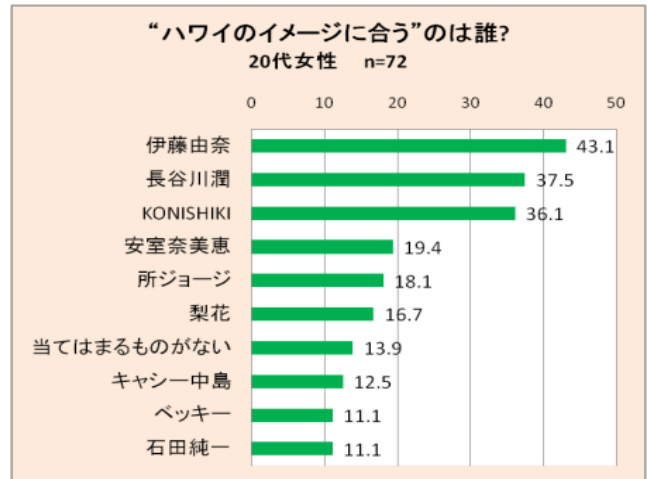

イメージに合うタレントは？

旅行先として高い人気のハワイについて、どんなイメージがあるか？ そのイメージに変化があるのか、といった点を見ているが、今回は、ハワイに縁があるタレント 22 名のうち、イメージに合うタレントは誰か？を尋ねた。

ラパンアジルの自主調査 **ハワイ・データを公開中**

<http://research-lapin.seesaa.net/>

調査実施日：2011年8月15日～8月16日

対象：20～59歳女性

Q1 あなたが「ハワイのイメージに合う」と感じるのは誰ですか？
（MA/23項目について、いくつでも回答可）

回答数：全国に在住する女性 289名（20代 n=72、30代 n=72、40代 n=72、50代 n=73）

■女性全体

1位「KONISHIKI」36%、2位「伊藤由奈」26.6%、「早見優」26.6%、4位「キャシー中島」24.9%、「長谷川潤」22.8%

◎「KONISHIKI」はハワイ出身力士として大関となり活躍、引退後は、ハワイアン・ソングやウクレレ、ハワイアン・ダイニングと幅広い活動で知られ、堂々1位。

■20代女性

◎同じ20代の「伊藤由奈」「長谷川潤」が他の年代より高い。

「伊藤由奈」 20代(43.1%)、30代(31.9%)
40代(22.2%)、50代(9.6%)

「長谷川潤」 20代(37.5%)、30代(25%)
40代(15.3%)、50代(13.7%)

■30代女性

◎子育て世代 30代は、NHK教育「にほんごであそぼ」のコンちゃんこと「KONISHIKI」が、他の年代より高い。

「KONISHIKI」 20代(36.1%)、30代(47.2%)
40代(36.1%)、50代(24.7%)